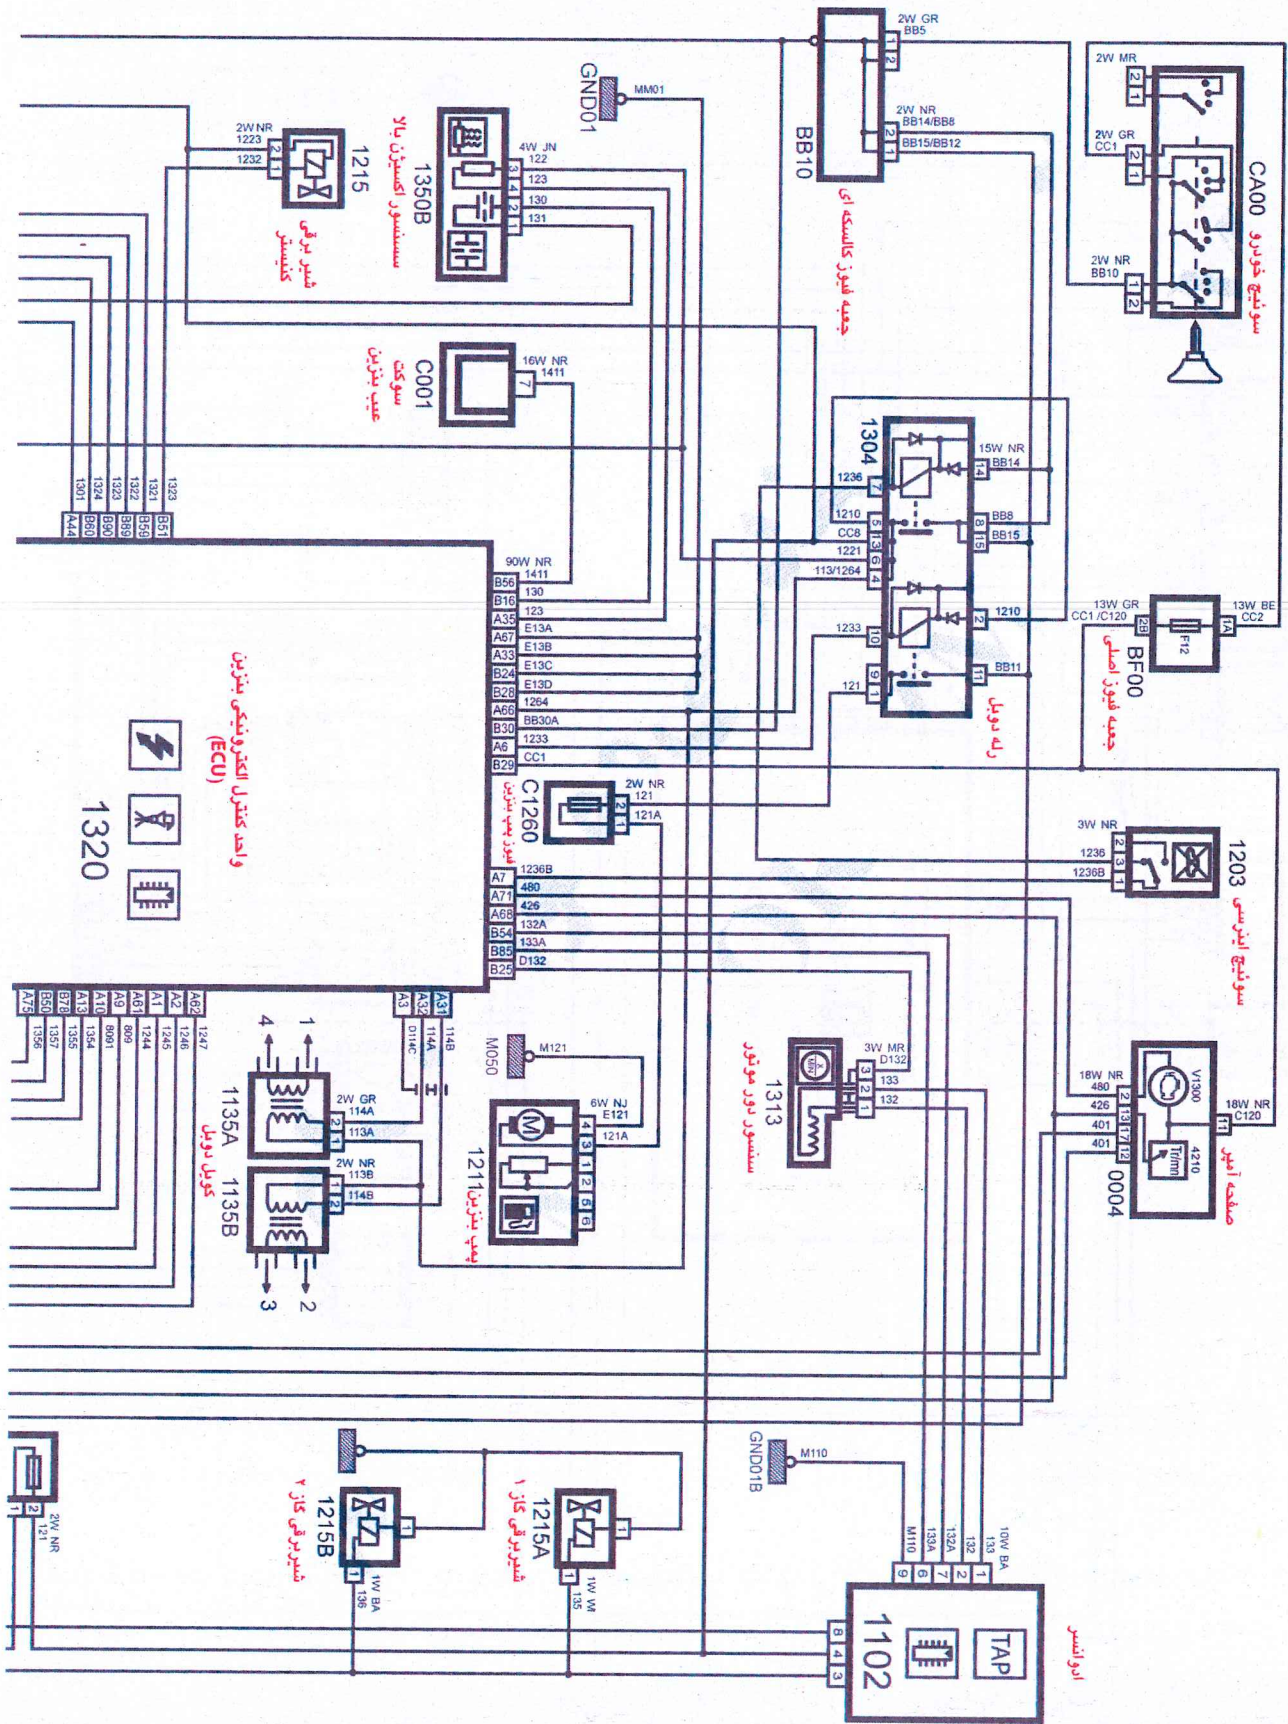

سیستم انژکتور گاز سوز پژو ROA (لندی رنزو LC01)

سیستم انژکتور گاز سوز پژو ROA (لندی رنزو LC01)